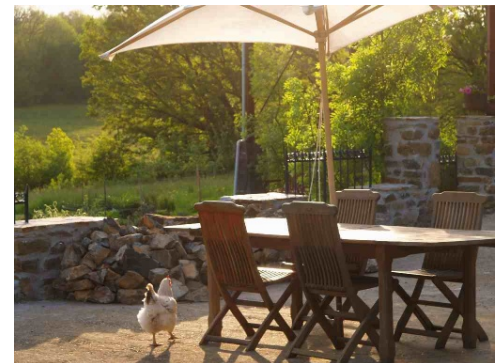

De Boeren Panorama Suite ligt op de eerste verdieping van onze natuurstenen schuur en biedt u veel ruimte en een prachtig uitzicht. Buiten kunt u in een van de ligstoelen in de tuin of met een boekje op het terras verblijven. Een koelkast met koude drankjes staat voor u klaar !

Indeling

Oppervlakte: 0 m2
Aantal etages: 1
Aantal toiletten: 0
Aantal badkamers: 0
Aantal slaapkamers: 0

De ruime kamer beschikt over 1 kingsize bed en er is een extra bed en bank aanwezig voor evt 2 kinderen. Er is een hoekje met koffie en theezeiter, servies is aanwezig. U maakt gebruik van het sanitair van de kleine camping op de begane grond. Wifi bereik heeft u op het terras van de boerderij.

Activiteiten

Table dhotes en ontbijt op reservering. Op onze boerderij kunt u genieten van de verschillende twee en viervoeters en grote moestuin. In de buurt kunt u wandelen, fietsen, zwemmen, paardrijden en leuke dorpjes en steden bezoeken.

Praktisch

Parking: Ja
Afstand inkopen: 4.5 km
Afstand restaurant: 4.5 km
Keukenlinnen aanwezig: Ja
Badlinnen aanwezig: Ja
Bedlinnen aanwezig: Ja

Prijsinformatie

Toeristenbelasting: 0
Milieubelasting: 0
Bedrag waarborg:
Bedrag schoonmaak:
Bedrag energie:

Prijs hoogseizoen: 350 EUR
Prijs tussenseizoen: 315 EUR
Prijs laagseizoen: 280 EUR
(prijzen zijn indicatief en gelden per week)

Meer informatie? Reserveren?

U vindt deze woning terug op <http://www.holidayhome.be/ref2747.htm>