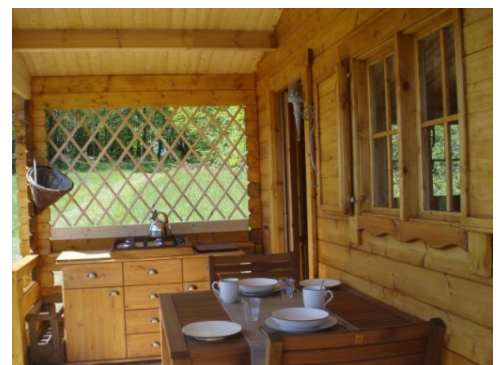

Locatie: Troche, Limousin, Frankrijk
Aantal personen: 2
Toegankelijk met handicap: Neen
Huisdieren: Ja
Tuin: Ja
Zwembad: Neen
Anti-allergisch: Neen
WiFi: Ja

Blokhut "Alleen op de Wereld" bevindt zich op een prachtige plek op ons domein met een magnifiek uitzicht.

Indeling

Oppervlakte: 0 m2
Aantal etages: 1
Aantal toiletten: 0
Aantal badkamers: 0
Aantal slaapkamers: 1

De blokhut biedt u een goed bed, een kast, een ingerichte overdekte buitenkeuken, een tafel en stoelen, ligstoelen, hangmatten..... U maakt gebruik van het sanitair van de kleine camping.

Activiteiten

Op ons domein koken wij geregeld voor onze gasten. Er is Wifi bereik op het terras van de boerderij. Geniet tijdens een wandeling van al onze twee en viervoeters en bezoek onze ruime moestuin. In de buurt kunt u ook prachtige tochten te voet of per fiets maken. Maar natuurlijk kunt u ook zwemmen, paardrijden, kanoen..... Bekijk vooral ook eens de pitoreske dorpjes in de buurt en interessante steden als Limoges, Brive, Tulle en Perigueux !

Praktisch

Parking: Ja
Afstand inkopen: 4.5 km
Afstand restaurant: 4.5 km
Keukenlinnen aanwezig: Neen
Badlinnen aanwezig: Neen
Bedlinnen aanwezig: Neen

Prijsinformatie

Toeristenbelasting: 0
Milieubelasting: 0
Bedrag waarborg:
Bedrag schoonmaak:
Bedrag energie:

Prijs hoogseizoen: 314 EUR
Prijs tussenseizoen: 297 EUR
Prijs laagseizoen: 262 EUR
(prijzen zijn indicatief en gelden per week)

Meer informatie? Reserveren?

U vindt deze woning terug op <http://www.holidayhome.be/ref2746.htm>