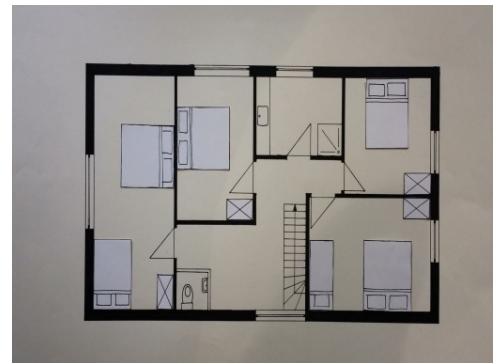

Indeling

Oppervlakte: 350 m2
 Aantal etages: 1
 Aantal toiletten: 2
 Aantal badkamers: 2
 Aantal slaapkamers: 4

Activiteiten

Wandelen in de duinen, langs het strand, naar plopsaland, PLOPSALAND of FLANDERS FIELD bezoeken gezellig samen zijn met vrienden of familie. Pannekoekenbak met de kinderen Gaan golfen in Golf ter Hille, varen met een vissersboot, ...