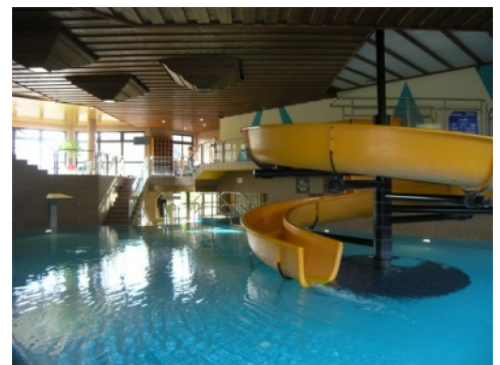

In de directe omgeving is er ook veel te beleven op cultureel en historisch gebied. Het dichtstbijzijnde ski-gebied is 15-20 minuten rijden, ideaal! De bobslee en rodelbahnen zijn ook zeer aan te raden en in Kirchheim zit een erg mooi buitenzwembad voor de zomermaanden. Kortom: je kunt hier een hele leuke en betaalbare vakantie vieren. Voor meer informatie kijk ook op www.vakantiehuis-huren-duitsland.nl U kunt ook bij ons terecht voor het reserveren voor een 6 persoonshuis of het hotel Seepark Kirchheim. Wilt u reserveren: bel dan met +31 (0)6 – 1380 6230 Of stuur een e-mail naar info@vakantiehuis-huren-duitsland.nl <http://www.youtube.com/watch?v=AhxhYWGMgcv>

Indeling

Oppervlakte: 100 m2
Aantal etages: 1
Aantal toiletten: 2
Aantal badkamers: 2
Aantal slaapkamers: 5

Activiteiten

Praktisch

Parking: Ja
Afstand inkopen: 5 km
Afstand restaurant: 1 km
Keukenlinnen aanwezig: Neen
Badlinnen aanwezig: Neen
Bedlinnen aanwezig: Ja

Prijsinformatie

Toeristenbelasting: 0
Milieubelasting: 0
Bedrag waarborg:
Bedrag schoonmaak:

Bedrag energie:

Prijs hoogseizoen: 140 EUR
Prijs tussenseizoen: 105 EUR
Prijs laagseizoen: 105 EUR
(prijzen zijn indicatief en gelden per week)

Meer informatie? Reserveren?

U vindt deze woning terug op <http://www.holidayhome.be/ref2603.htm>