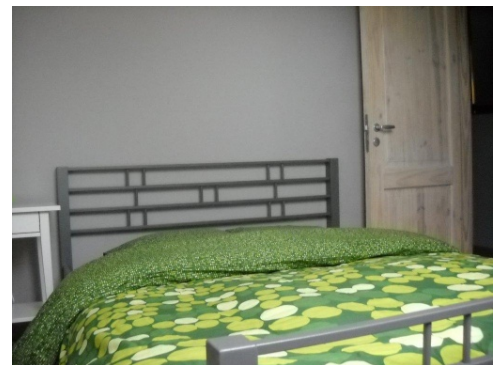

vakantiewoning

Vakantiehuis met tuin

Algemene informatie

Locatie: Oudenaarde, Vlaanderen - Oost Vlaanderen, België
Aantal personen: 6
Toegankelijk met handicap: Ja
Huisdieren: Neen
Tuin: Ja
Zwembad: Neen
Anti-allergisch: Neen
WiFi: Ja

Het vakantiehuis is de ideale uitvalsbasis voor een sportieve en culturele vakantie. Cultuur en sportieve stad Oudenaarde is vlakbij, Gent en de zwalmstreek zijn een boogscheut ver.. en de Vlaamse Ardennen zijn te verkennen te voet of met de fiets. Oudenaarde en Ename bieden vele musea, eetgelegenheden en shoppingsmogelijkheden.. De Scheldevallei en Vlaamse Ardennen zijn het prachtig decor voor uw wandel- en fietstochten.

Indeling

Oppervlakte: 100 m2
Aantal etages: 1
Aantal toiletten: 1
Aantal badkamers: 1
Aantal slaapkamers: 2

Activiteiten

Praktisch

Parking: Ja
Afstand inkopen: 1 km
Afstand restaurant: 0.5 km
Keukenlinnen aanwezig: Ja
Badlinnen aanwezig: Ja
Bedlinnen aanwezig: Ja

Prijsinformatie

Toeristenbelasting: 0
Milieubelasting: 0
Bedrag waarborg: 100
Bedrag schoonmaak:
Bedrag energie:

Prijs hoogseizoen: Op aanvraag
Prijs tussenseizoen: Op aanvraag
Prijs laagseizoen: Op aanvraag
(prijzen zijn indicatief en gelden per week)

Meer informatie? Reserveren?

U vindt deze woning terug op <http://www.holidayhome.be/ref2456.htm>