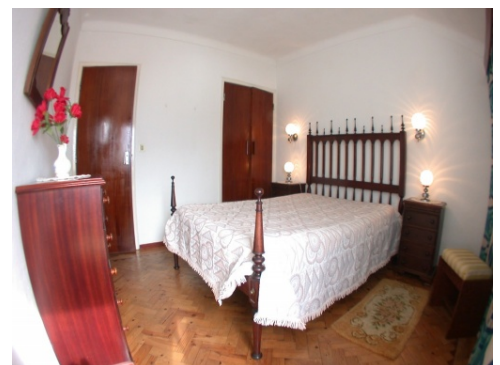

Pricing information

Tourist tax: 0
Environment tax: 0
Guarantee: -
Cleaning costs: EUR15
Energy costs: -
Price high season: 518 EUR
Price mid season: 406 EUR
Price low season: 336 EUR
(prices are indicative and on weekly base)