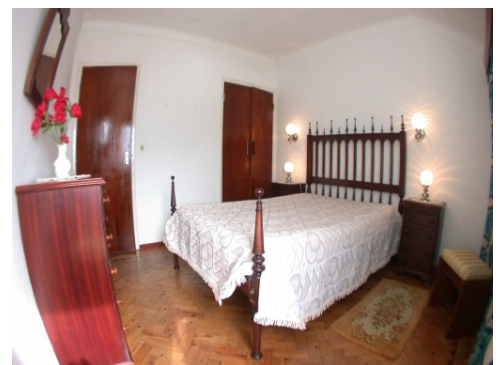

Prijsinformatie

Toeristenbelasting: 0
Milieubelasting: 0
Bedrag waarborg: -
Bedrag schoonmaak: EUR15
Bedrag energie: -

Prijs hoogseizoen: 518 EUR
Prijs tussenseizoen: 406 EUR
Prijs laagseizoen: 336 EUR
(prijzen zijn indicatief en gelden per week)