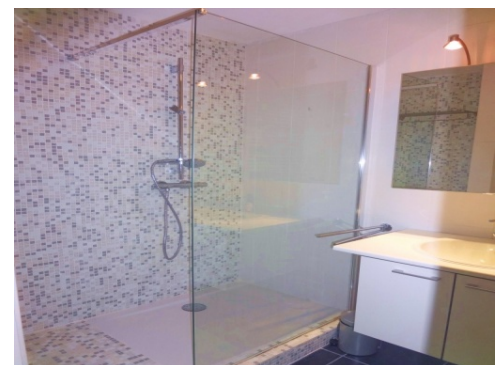

Appartement

Algemene informatie

Locatie: Blankenberge, Vlaanderen - West Vlaanderen, België
Aantal personen: 4
Toegankelijk met handicap: Ja
Huisdieren: Neen
Tuin: Neen
Zwembad: Neen
Anti-allergisch: Neen
WiFi: Neen

Topligging met prachtig zicht op de jachthaven. Van op uw terras ziet u alle binnenkomende bootjes. Zeedijk om de hoek. Luxueus en smaakvol ingericht. Ideaal voor een vakantie met de hele familie of met zijn tweetjes.

Indeling

Oppervlakte: 0 m2
Aantal etages: 0
Aantal toiletten: 0
Aantal badkamers: 0
Aantal slaapkamers: 0

Living: super comfortabele zetels, led tv, sfeerverlichting, dvd, wii enz. Open keuken volledig uitgerust met oa vaatwasser, combi oven en microgolf, koelkast Slaapkamer met dubbelbed en ruime kast Slaapkamer 2 stapelbed en kast Badkamer met ruime instap douche Apart toilet Fietsenberging

Activiteiten

Fietsen in de natuur, shoppen in de stad, kuieren in de jachthaven, zonnebaden op het strand en nog zoveel meer.

Praktisch

Parking: Neen
Afstand inkopen: km
Afstand restaurant: km
Keukenlinnen aanwezig: Neen
Badlinnen aanwezig: Neen
Bedlinnen aanwezig: Neen

Prijsinformatie

Toeristenbelasting: 0
Milieubelasting: 0
Bedrag waarborg:
Bedrag schoonmaak:
Bedrag energie:
Prijs hoogseizoen: Op aanvraag
Prijs tussenseizoen: Op aanvraag
Prijs laagseizoen: Op aanvraag
(prijzen zijn indicatief en gelden per week)

Meer informatie? Reserveren?

U vindt deze woning terug op <http://www.holidayhome.be/ref2352.htm>