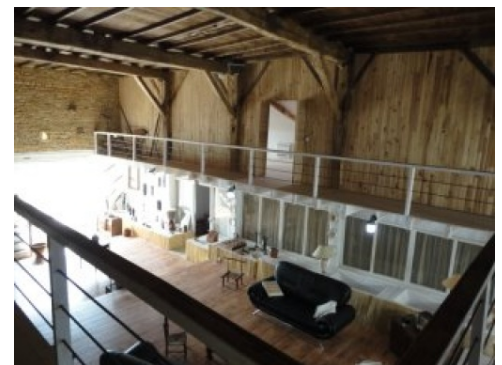

Indeling

Oppervlakte: 300 m2
Aantal etages: 2
Aantal toiletten: 2
Aantal badkamers: 2
Aantal slaapkamers: 3

De living beneden is een enorme open ruimte van een 200 vierkante meter. Naast de gigantische woonruimte zijn er 2 slaapkamers en een badkamer. Boven werd een mooie mezzanine gebouwd waarop enkele fitnessstoestellen staan en er nog mensen kunnen slapen. De master bedroom bevindt zich op de mezzanine. Deze heeft ook een dakterras met een fabuleus uitzicht op het groene land en de grote tuin. In de master bedroom bevindt zich ook een luxueuze badkamer. Een aparte gite is nog in verbouwing.

Activiteiten

In de ruime omgeving zijn overal wandel en fietspaden aangeduid! Cognac en de fameuze velden van de Pineau des Charente liggen op korte rijafstand. Le Vallee des Singes is een familiepark vol met apen en talrijke romaanse en gothische kerkjes liggen verspreid in de wijde omgeving.

Praktisch

Parking: Ja
Afstand inkopen: 10 km
Afstand restaurant: km
Keukenlinnen aanwezig: Ja
Badlinnen aanwezig: Ja
Bedlinnen aanwezig: Ja

Prijsinformatie

Toeristenbelasting: 0
Milieubelasting: 0
Bedrag waarborg: 150
Bedrag schoonmaak: 100
Bedrag energie:

Prijs hoogseizoen: 950 EUR
Prijs tussenseizoen: 700 EUR
Prijs laagseizoen: 500 EUR
(prijzen zijn indicatief en gelden per week)

Meer informatie? Reserveren?

U vindt deze woning terug op <http://www.holidayhome.be/ref2116.htm>