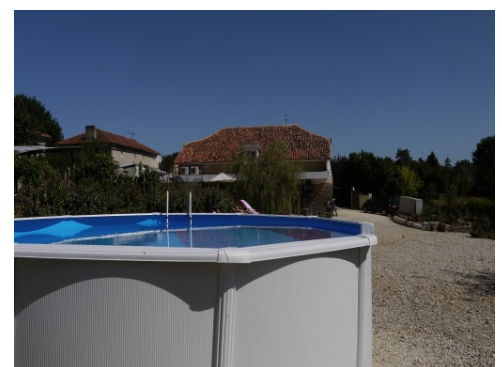

Indeling

Oppervlakte: 300 m2
Aantal etages: 2
Aantal toiletten: 2
Aantal badkamers: 2
Aantal slaapkamers: 3

De living beneden is een enorme open ruimte van een 200 vierkante meter. Naast de gigantische woonruimte zijn er 2 slaapkamers en een badkamer. Boven werd een mooie mezzanine gebouwd waarop enkele fitnessstoestellen staan en er nog mensen kunnen slapen. De master bedroom bevindt zich op de mezzanine. Deze heeft ook een dakterras met een fabuleus uitzicht op het groene land en de grote tuin. In de master bedroom bevindt zich ook een luxueuze badkamer. Een aparte gite is nog in verbouwing.

Activiteiten

In de ruime omgeving zijn overal wandel en fietspaden aangeduid! Cognac en de fameuze velden van de Pineau des Charente liggen op korte rijafstand. Le Vallee des Singes is een familiepark vol met apen en talrijke romaanse en gothische kerkjes liggen verspreid in de wijde omgeving.

Praktisch

Parking: Ja
Afstand inkopen: 10 km
Afstand restaurant: km
Keukenlinnen aanwezig: Ja
Badlinnen aanwezig: Ja
Bedlinnen aanwezig: Ja

Prijsinformatie

Toeristenbelasting: 0
Milieubelasting: 0
Bedrag waarborg: 150
Bedrag schoonmaak: 100
Bedrag energie:

Prijs hoogseizoen: 950 EUR
Prijs tussenseizoen: 700 EUR
Prijs laagseizoen: 500 EUR
(prijzen zijn indicatief en gelden per week)

Meer informatie? Reserveren?

U vindt deze woning terug op <http://www.holidayhome.be/ref2116.htm>