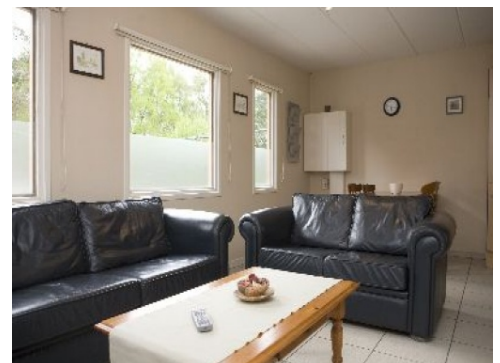

Vakantiewoning in bosrijke omgeving

Vakantiehuis met tuin

Algemene informatie

Locatie: Opglabbeek, Vlaanderen - Limburg, België
Aantal personen: 5
Toegankelijk met handicap: Neen
Huisdieren: Ja
Tuin: Ja
Zwembad: Neen
Anti-allergisch: Neen
WiFi: Ja

Vakantiewoning De Bosbeekpoort: Limburgse gastvrijheid en bourgondisch genieten, omringd door bossen, vennen en fietspaden. Een mooie, nieuwe vakantiewoning op 50 meter van mooie uitgestrekte bossen en in de onmiddellijke omgeving van het fietsroute netwerk en het Nationaal Park Hoge Kempen. Absolute rust gegarandeerd. Heerlijke streekproducten. Zeer kindvriendelijk. Tuin met zandbak + trampoline aanwezig.

Indeling

Oppervlakte: 120 m2
Aantal etages: 2
Aantal toiletten: 1
Aantal badkamers: 1
Aantal slaapkamers: 2

inkomhal woonkamer + keuken badkamer slaapkamer met tweepersoonsbed + éénpersoonsbed slaapkamer met twee éénpersoonsbedden

Activiteiten

wandelen, fietsen, zwemmen, tennis, bowling, fitniss

Praktisch

Parking: Ja
Afstand inkopen: 1 km
Afstand restaurant: 1 km
Keukenlinnen aanwezig: Neen
Badlinnen aanwezig: Neen
Bedlinnen aanwezig: Neen

Prijsinformatie

Toeristenbelasting: 0
Milieubelasting: 0
Bedrag waarborg:
Bedrag schoonmaak: 30
Bedrag energie:

Prijs hoogseizoen: 50 EUR
Prijs tussenseizoen: 50 EUR
Prijs laagseizoen: 50 EUR
(prijzen zijn indicatief en gelden per week)

Meer informatie? Reserveren?

U vindt deze woning terug op <http://www.holidayhome.be/ref2027.htm>