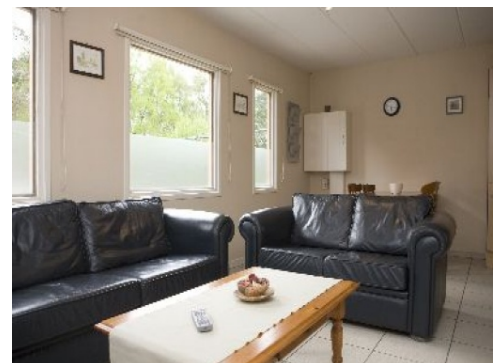

Vakantiewoning in bosrijke omgeving

Vakantiehuis met tuin

Algemene informatie

Locatie: Opglabbeek, Vlaanderen - Limburg, België
Aantal personen: 5
Toegankelijk met handicap: Neen
Huisdieren: Ja
Tuin: Ja
Zwembad: Neen
Anti-allergisch: Neen
WiFi: Ja

Vakantiewoning De Bosbeekpoort: Limburgse gastvrijheid en bourgondisch genieten, omringd door bossen, vennen en fietspaden. Een mooie, nieuwe vakantiewoning op 50 meter van mooie uitgestrekte bossen en in de onmiddellijke omgeving van het fietsroute netwerk en het Nationaal Park Hoge Kempen. Absolute rust gegarandeerd. Heerlijke streekproducten. Zeer kindvriendelijk. Tuin met zandbak + trampoline aanwezig.

Indeling

Oppervlakte: 120 m2
Aantal etages: 2
Aantal toiletten: 1
Aantal badkamers: 1
Aantal slaapkamers: 2

inkomhal woonkamer + keuken badkamer slaapkamer met tweepersoonsbed + éénpersoonsbed slaapkamer met twee éénpersoonsbedden

Activiteiten

wandelen, fietsen, zwemmen, tennis, bowling, fitniss

Praktisch

Parking: Ja
Afstand inkopen: 1 km
Afstand restaurant: 1 km
Keukenlinnen aanwezig: Neen
Badlinnen aanwezig: Neen
Bedlinnen aanwezig: Neen

Prijsinformatie

Toeristenbelasting: 0
Milieubelasting: 0
Bedrag waarborg:
Bedrag schoonmaak: 30
Bedrag energie:

Prijs hoogseizoen: 50 EUR
Prijs tussenseizoen: 50 EUR
Prijs laagseizoen: 50 EUR
(prijzen zijn indicatief en gelden per week)

Meer informatie? Reserveren?

U vindt deze woning terug op <http://www.holidayhome.be/ref2027.htm>