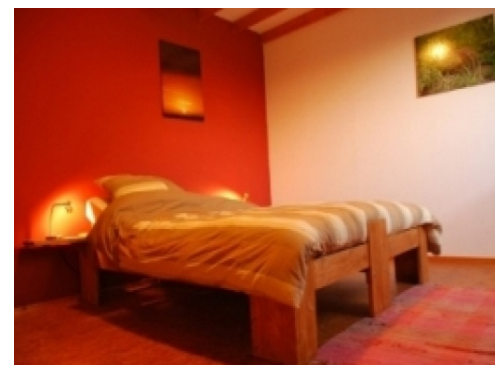

2 pers appartement taniaburg

Appartement met tuin

Algemene informatie

Locatie: Leeuwarden, Friesland, Nederland
Aantal personen: 2
Toegankelijk met handicap: Neen
Huisdieren: Neen
Tuin: Ja
Zwembad: Neen
Anti-allergisch: Neen
WiFi: Ja

Het 2 persoons appartement is in de schuur gerealiseerd en licht aan de camping kant van de boerderij en heeft een eigen terras. Heeft een eigen badkamer met een wastafel, douche en toilet. Een slaapkamer op de eerste verdieping en een woonkamer met open keuken en eettafel. Het 2 persoons bed kan ook als 2 x1 persoons bed opgemaakt worden. De tarieven zijn allemaal inclusief linnengoed en handdoeken, etc. Ook het gebruik van de wasmachine is bij de prijs inbegrepen. De appartementen zijn tevens voorzien van een snelle ADSL internetverbinding.

Indeling

Oppervlakte: 64 m2
Aantal etages: 1
Aantal toiletten: 1
Aantal badkamers: 1
Aantal slaapkamers: 1

Activiteiten

Praktisch

Parking: Ja
Afstand inkopen: 500 km
Afstand restaurant: 500 km
Keukenlinnen aanwezig: Ja
Badlinnen aanwezig: Ja
Bedlinnen aanwezig: Ja

Prijsinformatie

Toeristenbelasting: 0
Milieubelasting: 0
Bedrag waarborg: 50%
Bedrag schoonmaak: 0
Bedrag energie: 0

Prijs hoogseizoen: 275 EUR
Prijs tussenseizoen: 250 EUR
Prijs laagseizoen: 220 EUR
(prijzen zijn indicatief en gelden per week)

Meer informatie? Reserveren?

U vindt deze woning terug op <http://www.holidayhome.be/ref1874.htm>