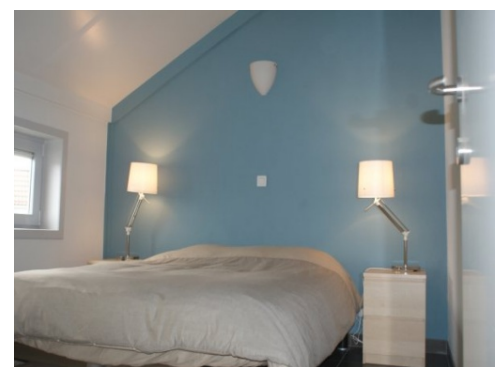

vakantiehuisje bray-dunes/domaine lac des Hérons

Vakantievilla met tuin

Algemene informatie

Locatie: ghyvelde, Nord-Pas-de-Calais, Frankrijk
Aantal personen: 6
Toegankelijk met handicap: Ja
Huisdieren: Neen
Tuin: Ja
Zwembad: Neen
Anti-allergisch: Ja
WiFi: Neen

luxueus ingericht vakantiehuisje direct aan visvijver op een 3km van de kust (bray-dunes) Alle comfort en groot zuiders gericht terras

Indeling

Oppervlakte: 80 m²
Aantal etages: 2
Aantal toiletten: 1
Aantal badkamers: 1
Aantal slaapkamers: 3

vooraan staanplaats wagen en berging inkomhal/toilet/slaapkamer groot bed/badkamer/volledig ingerichte keuken en living elektrische verwarming en houtkachel in living houten trap/2 slaapkamers boven (1 groot bed en 1 x 2 bedden) ingemaakte kasten/ bovenaan volledig laminaat parket

Activiteiten

mogelijkheid te vissen aan visvijver, zwemrecreatie mogelijk aan het meer, paardrijden in de onmiddellijke omgeving, talrijke uitgestippelde wandel- en fietsroutes, enzo.....

Praktisch

Parking: Ja
Afstand inkopen: 1 km
Afstand restaurant: 2 km
Keukenlinnen aanwezig: Ja
Badlinnen aanwezig: Ja
Bedlinnen aanwezig: Ja

Prijsinformatie

Toeristenbelasting: 0
Milieubelasting: 0
Bedrag waarborg: 250
Bedrag schoonmaak: 0
Bedrag energie: elec0,2euro/KW
Prijs hoogseizoen: 750 EUR
Prijs tussenseizoen: 450 EUR
Prijs laagseizoen: 350 EUR
(prijzen zijn indicatief en gelden per week)

Meer informatie? Reserveren?

U vindt deze woning terug op <http://www.holidayhome.be/ref1745.htm>