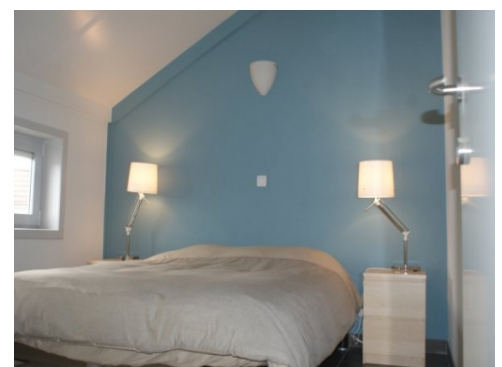

vakantiehuisje bray-dunes/domaine lac des Hérons

Vakantievilla met tuin

Algemene informatie

Locatie: ghyvelde, Nord-Pas-de-Calais, Frankrijk
Aantal personen: 6
Toegankelijk met handicap: Ja
Huisdieren: Neen
Tuin: Ja
Zwembad: Neen
Anti-allergisch: Ja
WiFi: Neen

luxueus ingericht vakantiehuisje direct aan visvijver op een 3km van de kust (bray-dunes) Alle comfort en groot zuiders gericht terras

Indeling

Oppervlakte: 80 m2
Aantal etages: 2
Aantal toiletten: 1
Aantal badkamers: 1
Aantal slaapkamers: 3

vooraan staanplaats wagen en berging inkomhal/toilet/slaapkamer groot bed/badkamer/volledig ingerichte keuken en living elektrische verwarming en houtkachel in living houten trap/2 slaapkamers boven (1 groot bed en 1 x 2 bedden) ingemaakte kasten/ bovenaan volledig laminaat parket

Activiteiten

mogelijkheid te vissen aan visvijver, zwemrecreatie mogelijk aan het meer, paardrijden in de onmiddellijke omgeving, talrijke uitgestippelde wandel- en fietsroutes, enzo.....

Praktisch

Parking: Ja
Afstand inkopen: 1 km
Afstand restaurant: 2 km
Keukenlinnen aanwezig: Ja
Badlinnen aanwezig: Ja
Bedlinnen aanwezig: Ja

Prijsinformatie

Toeristenbelasting: 0
Milieubelasting: 0
Bedrag waarborg: 250
Bedrag schoonmaak: 0
Bedrag energie: elec0,2euro/KW
Prijs hoogseizoen: 750 EUR
Prijs tussenseizoen: 450 EUR
Prijs laagseizoen: 350 EUR
(prijzen zijn indicatief en gelden per week)

Meer informatie? Reserveren?

U vindt deze woning terug op <http://www.holidayhome.be/ref1745.htm>