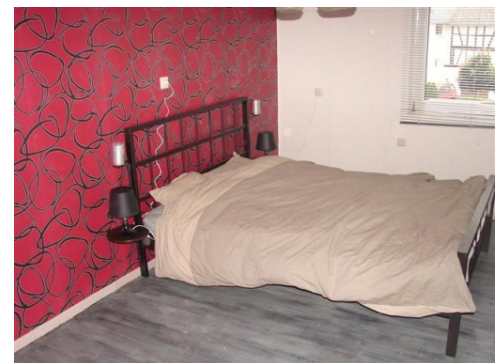

vakantiehuis geschikt voor max 10 personen ideaal gelegen voor wie houdt van wandelen en fietsen. in een rustig dorpje op slechts 8 km van de moezel en de wijngaarden

Indeling

Oppervlakte: 320 m2
Aantal etages: 2
Aantal toiletten: 2
Aantal badkamers: 2
Aantal slaapkamers: 4

op de gelijkvloers is er een keuken met eethoek geschikt voor 10 personen verder is er een badkamer met bad en toilet en een zithoek met dvd en tv ook is er op de gelijkvloers nog een kamer met pooltafel. op het eerste verdiep is er een badkamer met douche en toilet en zijn er verder 4 slaapkamers waarvan 3 met een dubbel bed en 1 slaapkamer met 2 stapelbedden.

Activiteiten

activiteiten in deze regio wandelen en fietsen bos en fietspaden zijn slechts 200 meter van het huis verwijderd. verder kan je aan de moezel boottochten maken, waterskiën in september zijn er de bekende wijnfeesten en op het eind van het jaar de kerstmarkten. verdere uitstappen Cochem

Praktisch

Parking: Ja
Afstand inkopen: 8 km
Afstand restaurant: 3 km
Keukenlinnen aanwezig: Neen
Badlinnen aanwezig: Neen
Bedlinnen aanwezig: Neen

Prijsinformatie

Toeristenbelasting: 0
Milieubelasting: 0
Bedrag waarborg: 150
Bedrag schoonmaak: 50
Bedrag energie:

Prijs hoogseizoen: 650 EUR
Prijs tussenseizoen: 550 EUR
Prijs laagseizoen: 550 EUR
(prijzen zijn indicatief en gelden per week)

Meer informatie? Reserveren?

U vindt deze woning terug op <http://www.holidayhome.be/ref1244.htm>