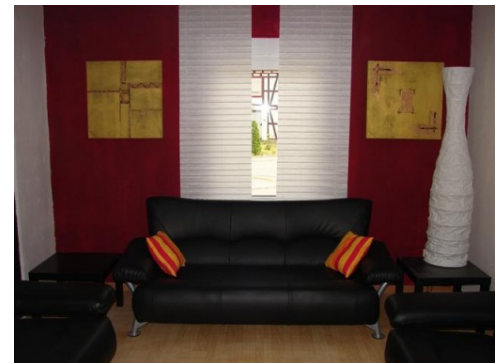

vakantiewoning eifel

Vakantiehuis met tuin

Algemene informatie

Locatie: lieg, Eifel, Duitsland
Aantal personen: 8
Toegankelijk met handicap: Neen
Huisdieren: Neen
Tuin: Ja
Zwembad: Neen
Anti-allergisch: Neen
WiFi: Neen

vakantiewoning voor 8 tot 10 personen perfect gelegen voor wie houdt van rust, wandelen en fietsen tussen de wijngaarden in de bossen of tussen de weilanden

Indeling

Oppervlakte: 320 m2
Aantal etages: 2
Aantal toiletten: 2
Aantal badkamers: 2
Aantal slaapkamers: 4

4 slaapkamers waarvan 3 met een 2 persoonsbed en 1 slaapkamer met 2 stapelbedden. 2 badkamers beide met toilet 1 met bad en de andere met douche. zitplaats met tv en dvd eetplaats voor 8 tot 10 personen en een aparte keuken voor te koken buiten nog een ruime tuin met bank en trampoline

Activiteiten

wandelen, fietsen, boottocht op de moezel, uitstap naar cochem, verschillende burchten en kastelen voor te bezoeken, dierenpark te klotten, wijnfeesten, kerstmarkten.

Praktisch

Parking: Ja
Afstand inkopen: 8 km
Afstand restaurant: 3 km
Keukenlinnen aanwezig: Neen
Badlinnen aanwezig: Neen
Bedlinnen aanwezig: Neen

Prijsinformatie

Toeristenbelasting: 0
Milieubelasting: 0
Bedrag waarborg: 150
Bedrag schoonmaak: 50
Bedrag energie:

Prijs hoogseizoen: Op aanvraag
Prijs tussenseizoen: Op aanvraag
Prijs laagseizoen: Op aanvraag
(prijzen zijn indicatief en gelden per week)

Meer informatie? Reserveren?

U vindt deze woning terug op <http://www.holidayhome.be/ref1242.htm>