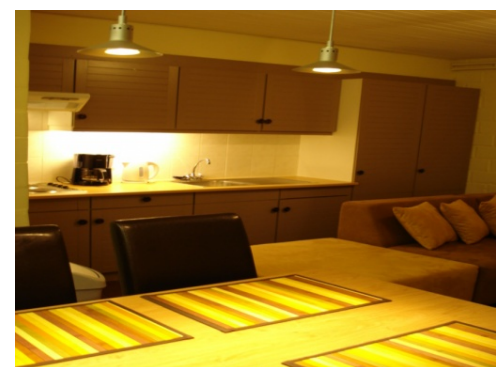

Vakantiepark Domein Hengelhoef

Appartement met tuin

Algemene informatie

Locatie: Houthalen-helchteren, Vlaanderen - Limburg, België
Aantal personen: 8
Toegankelijk met handicap: Neen
Huisdieren: Neen
Tuin: Ja
Zwembad: Neen
Anti-allergisch: Neen
WiFi: Neen

Volledig gerenoveerd en voorzien van alle comfort.

Indeling

Oppervlakte: 0 m2
Aantal etages: 0
Aantal toiletten: 2
Aantal badkamers: 2
Aantal slaapkamers: 3

Activiteiten

Praktisch

Parking: Neen
Afstand inkopen: km
Afstand restaurant: km
Keukenlinnen aanwezig: Neen
Badlinnen aanwezig: Neen
Bedlinnen aanwezig: Ja

Prijsinformatie

Toeristenbelasting: 0
Milieubelasting: 0
Bedrag waarborg: 100
Bedrag schoonmaak: 50
Bedrag energie:

Prijs hoogseizoen: Op aanvraag
Prijs tussenseizoen: Op aanvraag
Prijs laagseizoen: Op aanvraag
(prijzen zijn indicatief en gelden per week)

Meer informatie? Reserveren?

U vindt deze woning terug op <http://www.holidayhome.be/ref1105.htm>