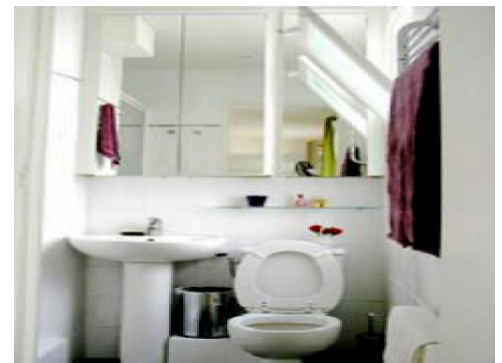

Louvre-Apartment - Heart of Paris

Appartement

Algemene informatie

Locatie: Paris, Ile de France - Paris, Frankrijk
Aantal personen: 4
Toegankelijk met handicap: Neen
Huisdieren: Neen
Tuin: Neen
Zwembad: Neen
Anti-allergisch: Ja
WiFi: Ja

2 Room Apartment, near Seine, Louvre, Notre Dame in Pedestrian area, real historical heart of Paris. New Kitchen and Bath, Parquet, sleeps 4 guest, view on Paris from apartment. Safe, TV, DSL Internet, free Phone calls in Europe,

Indeling

Oppervlakte: 43 m2
Aantal etages: 1
Aantal toiletten: 1
Aantal badkamers: 1
Aantal slaapkamers: 1

1 Kingsize Bed and two single beds

Activiteiten

Praktisch

Parking: Neen
Afstand inkopen: 0,1 km
Afstand restaurant: 0.05 km
Keukenlinnen aanwezig: Ja
Badlinnen aanwezig: Ja
Bedlinnen aanwezig: Ja

Prijsinformatie

Toeristenbelasting: 0
Milieubelasting: 0
Bedrag waarborg: 0
Bedrag schoonmaak: 0
Bedrag energie: 0

Prijs hoogseizoen: 790 EUR
Prijs tussenseizoen: 790 EUR
Prijs laagseizoen: 790 EUR
(prijzen zijn indicatief en gelden per week)

Meer informatie? Reserveren?

U vindt deze woning terug op <http://www.holidayhome.be/ref1000.htm>